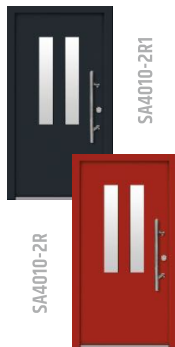

Vzorník RAL